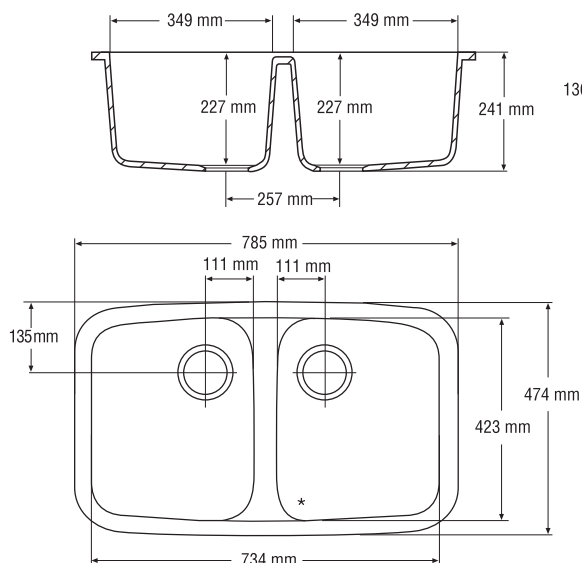

Монтаж
снизу
классический

Небольшие мойки (внутренние размеры)

857
152 x 297 x 141 mm

802
256 x 402 x 109 mm

809
267 x 318 x 167 mm

Большие мойки (внутренние размеры)

804
399 x 399 x 208 mm

805
400 x 449 x 208 mm

—
* *перелив*

Большие мойки
(внутренние размеры)

859
440 x 340 x 200 mm

871
531 x 397 x 188 mm

881
695 x 436 x 214 mm

901
558 x 438 x 249 mm

* *перелив*

Большие мойки
(внутренние размеры)

965
400 x 400 x 176 mm

966
700 x 401 x 176 mm

Двойные мойки
(внутренние размеры)

850
734 x 423 x 227 mm

873
823 x 399 x 191 x 115 mm

* *перелив*

Это ваша ванная комната.

Создайте ее
из Corian®.