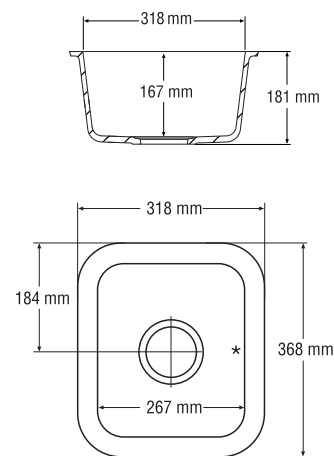

Монтаж
снизу
классический

Небольшие мойки (внутренние размеры)

857
152 x 297 x 141 mm

802
256 x 402 x 109 mm

809
267 x 318 x 167 mm

Большие мойки (внутренние размеры)

804
399 x 399 x 208 mm

805
400 x 449 x 208 mm

—
* *перелив*

Большие мойки
(внутренние размеры)

859
440 x 340 x 200 mm

871
531 x 397 x 188 mm

881
695 x 436 x 214 mm

901
558 x 438 x 249 mm

* *перелив*

Большие мойки
(внутренние размеры)

965
400 x 400 x 176 mm

966
700 x 401 x 176 mm

Двойные мойки
(внутренние размеры)

850
734 x 423 x 227 mm

873
823 x 399 x 191 x 115 mm

* *перелив*

Это ваша ванная комната.

Создайте ее
из Corian®.