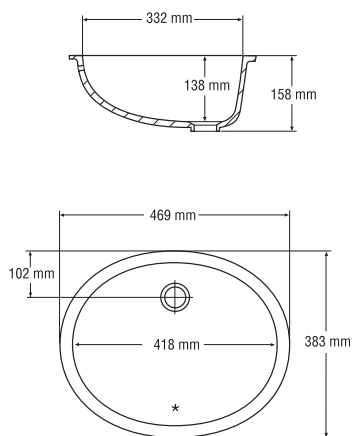

815
520 x 367 x 158 mm