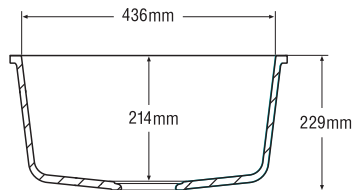

Монтаж
снизу
классический

Небольшие мойки (внутренние размеры)

857
152 x 297 x 141 mm

802
256 x 402 x 109 mm

809
267 x 318 x 167 mm

Большие мойки (внутренние размеры)

804
399 x 399 x 208 mm

805
400 x 449 x 208 mm

—
* *перелив*

Большие мойки
(внутренние размеры)

859
440 x 340 x 200 mm

871
531 x 397 x 188 mm

881
695 x 436 x 214 mm

901
558 x 438 x 249 mm

* *перелив*

Большие мойки
(внутренние размеры)