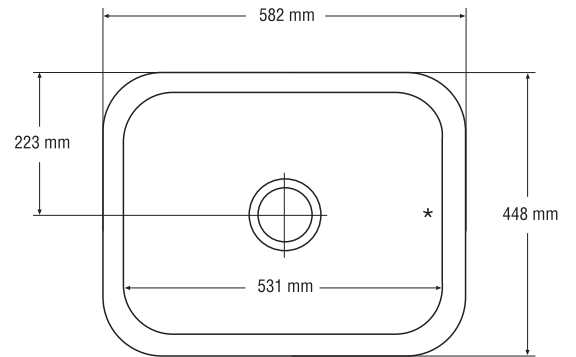

Монтаж
снизу
классический

Небольшие мойки (внутренние размеры)

857
152 x 297 x 141 mm

802
256 x 402 x 109 mm

809
267 x 318 x 167 mm

Большие мойки (внутренние размеры)

804
399 x 399 x 208 mm

805
400 x 449 x 208 mm

—
* *перелив*

Большие мойки
(внутренние размеры)

859
440 x 340 x 200 mm

871
531 x 397 x 188 mm

881
695 x 436 x 214 mm

901
558 x 438 x 249 mm

* *перелив*

Большие мойки
(внутренние размеры)

965
400 x 400 x 176 mm

966
700 x 401 x 176 mm

Двойные мойки
(внутренние размеры)

850
734 x 423 x 227 mm

873
823 x 399 x 191 x 115 mm

* *перелив*

Это ваша ванная комната.

Создайте ее
из Corian®.