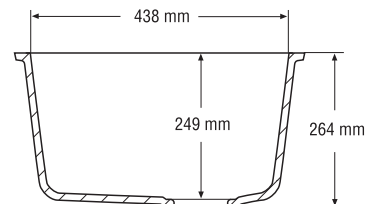

Монтаж
снизу
классический

Небольшие мойки (внутренние размеры)

857
152 x 297 x 141 mm

802
256 x 402 x 109 mm

809
267 x 318 x 167 mm

Большие мойки (внутренние размеры)

804
399 x 399 x 208 mm

805
400 x 449 x 208 mm

—
* *перелив*

Большие мойки
(внутренние размеры)

859
440 x 340 x 200 mm

871
531 x 397 x 188 mm

881
695 x 436 x 214 mm

901
558 x 438 x 249 mm

* *перелив*

Большие мойки
(внутренние размеры)