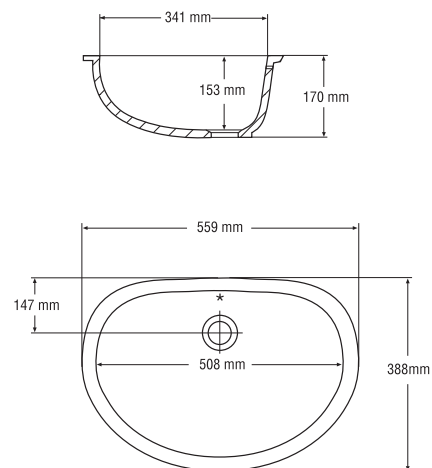

Монтаж
снизу
классический

**Раковины для
ванной комнаты**
(внутренние размеры)

810
418 x 332 x 138 mm

815
520 x 367 x 158 mm

820
374 x 267 x 138 mm

831
508 x 341 x 153 mm

* *перелив*

Цветовая гамма Corian®