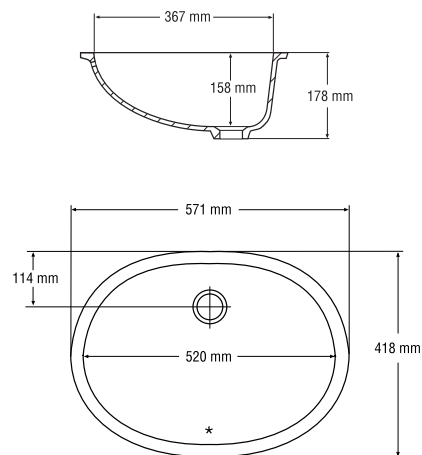

Монтаж
снизу
классический

**Раковины для
ванной комнаты**
(внутренние размеры)

810
418 x 332 x 138 mm

815
520 x 367 x 158 mm

820
374 x 267 x 138 mm

831
508 x 341 x 153 mm

* *перелив*

Цветовая гамма Corian®