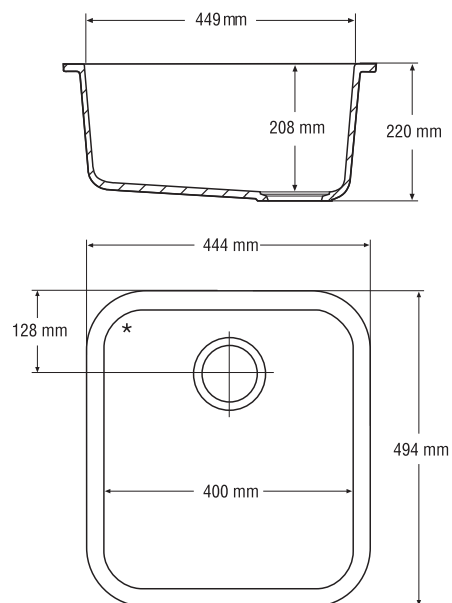

Монтаж
снизу
классический

Небольшие мойки (внутренние размеры)

857
152 x 297 x 141 mm

802
256 x 402 x 109 mm

809
267 x 318 x 167 mm

Большие мойки (внутренние размеры)

804
399 x 399 x 208 mm

805
400 x 449 x 208 mm

—
* *перелив*

Большие мойки
(внутренние размеры)

859
440 x 340 x 200 mm

871
531 x 397 x 188 mm

881
695 x 436 x 214 mm

901
558 x 438 x 249 mm

* *перелив*

Большие мойки
(внутренние размеры)

965
400 x 400 x 176 mm

966
700 x 401 x 176 mm

Двойные мойки
(внутренние размеры)

850
734 x 423 x 227 mm

873
823 x 399 x 191 x 115 mm

* *перелив*

Это ваша ванная комната.

Создайте ее
из Corian®.