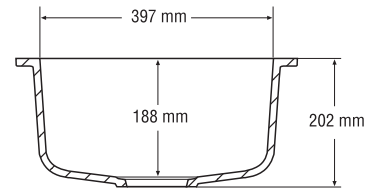

Монтаж
снизу
классический

Небольшие мойки (внутренние размеры)

857
152 x 297 x 141 mm

802
256 x 402 x 109 mm

809
267 x 318 x 167 mm

Большие мойки (внутренние размеры)

804
399 x 399 x 208 mm

805
400 x 449 x 208 mm

—
* *перелив*

Большие мойки
(внутренние размеры)

859
440 x 340 x 200 mm

871
531 x 397 x 188 mm

881
695 x 436 x 214 mm

901
558 x 438 x 249 mm

* *перелив*

Большие мойки
(внутренние размеры)