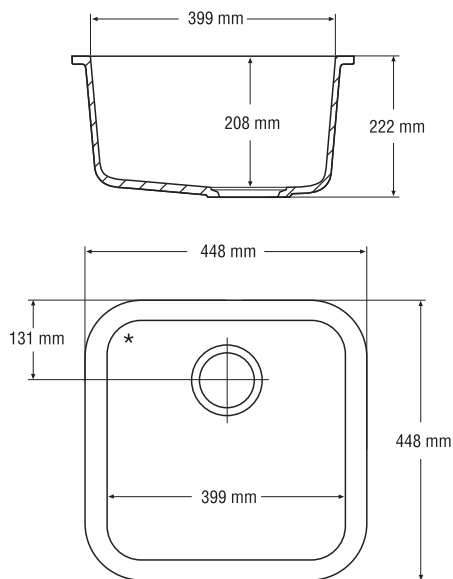

Монтаж
снизу
классический

Небольшие мойки (внутренние размеры)

857
152 x 297 x 141 mm

802
256 x 402 x 109 mm

809
267 x 318 x 167 mm

Большие мойки (внутренние размеры)

804
399 x 399 x 208 mm

805
400 x 449 x 208 mm

—
* *перелив*

Большие мойки
(внутренние размеры)

859
440 x 340 x 200 mm

871
531 x 397 x 188 mm

881
695 x 436 x 214 mm

901
558 x 438 x 249 mm

* *перелив*

Большие мойки
(внутренние размеры)

965
400 x 400 x 176 mm

966
700 x 401 x 176 mm

Двойные мойки
(внутренние размеры)

850
734 x 423 x 227 mm

873
823 x 399 x 191 x 115 mm

* *перелив*

Это ваша ванная комната.

Создайте ее
из Corian®.