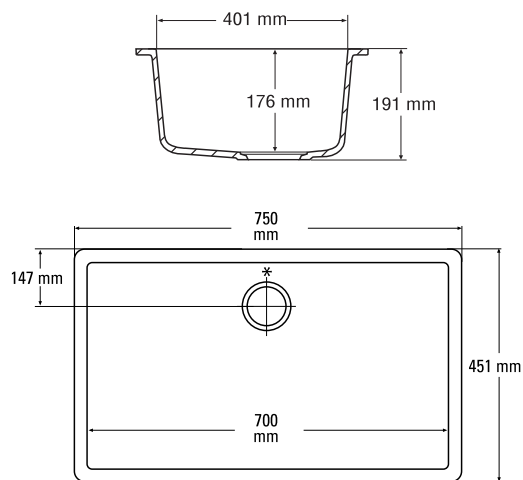

Монтаж
снизу
классический

Небольшие мойки (внутренние размеры)

857
152 x 297 x 141 mm

802
256 x 402 x 109 mm

809
267 x 318 x 167 mm

Большие мойки (внутренние размеры)

804
399 x 399 x 208 mm

805
400 x 449 x 208 mm

—
* *перелив*

Большие мойки
(внутренние размеры)

859
440 x 340 x 200 mm

871
531 x 397 x 188 mm

881
695 x 436 x 214 mm

901
558 x 438 x 249 mm

* *перелив*

Большие мойки
(внутренние размеры)

965
400 x 400 x 176 mm

966
700 x 401 x 176 mm

Двойные мойки
(внутренние размеры)

850
734 x 423 x 227 mm

873
823 x 399 x 191 x 115 mm

* *перелив*

Это ваша ванная комната.

Создайте ее
из Corian®.