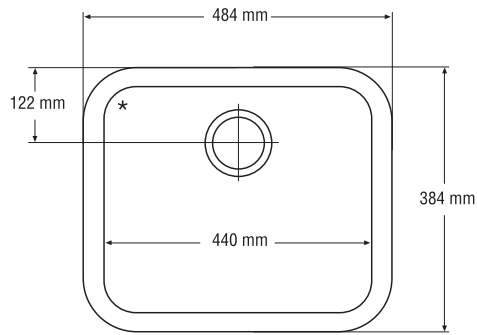

Монтаж
снизу
классический

Небольшие мойки (внутренние размеры)

857
152 x 297 x 141 mm

802
256 x 402 x 109 mm

809
267 x 318 x 167 mm

Большие мойки (внутренние размеры)

804
399 x 399 x 208 mm

805
400 x 449 x 208 mm

—
* *перелив*

Большие мойки
(внутренние размеры)

859
440 x 340 x 200 mm

871
531 x 397 x 188 mm

881
695 x 436 x 214 mm

901
558 x 438 x 249 mm

* *перелив*

Большие мойки
(внутренние размеры)