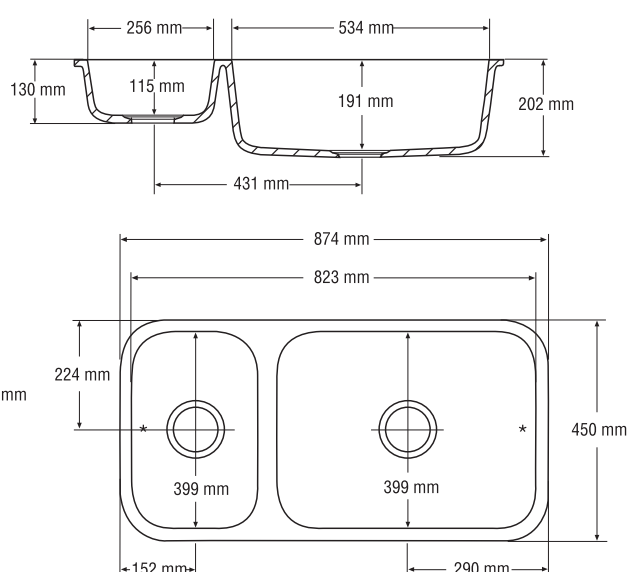

Монтаж
снизу
классический

Небольшие мойки (внутренние размеры)

857
152 x 297 x 141 mm

802
256 x 402 x 109 mm

809
267 x 318 x 167 mm

Большие мойки (внутренние размеры)

804
399 x 399 x 208 mm

805
400 x 449 x 208 mm

—
* *перелив*

Большие мойки
(внутренние размеры)

859
440 x 340 x 200 mm

871
531 x 397 x 188 mm

881
695 x 436 x 214 mm

901
558 x 438 x 249 mm

* *перелив*

Большие мойки
(внутренние размеры)

965
400 x 400 x 176 mm

966
700 x 401 x 176 mm

Двойные мойки
(внутренние размеры)

850
734 x 423 x 227 mm

873
823 x 399 x 191 x 115 mm

* *перелив*

Это ваша ванная комната.

Создайте ее
из Corian®.