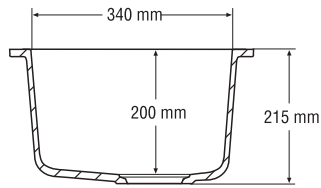

Монтаж
снизу
классический

Небольшие мойки (внутренние размеры)

857
152 x 297 x 141 mm

802
256 x 402 x 109 mm

809
267 x 318 x 167 mm

Большие мойки (внутренние размеры)

804
399 x 399 x 208 mm

805
400 x 449 x 208 mm

—
* *перелив*

Большие мойки
(внутренние размеры)

859
440 x 340 x 200 mm

871
531 x 397 x 188 mm

881
695 x 436 x 214 mm

901
558 x 438 x 249 mm

* *перелив*

Большие мойки
(внутренние размеры)