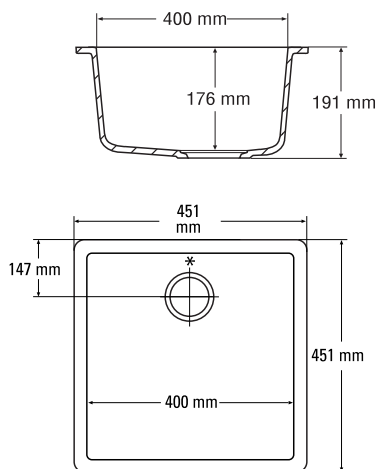

Монтаж
снизу
классический

Небольшие мойки (внутренние размеры)

857
152 x 297 x 141 mm

802
256 x 402 x 109 mm

809
267 x 318 x 167 mm

Большие мойки (внутренние размеры)

804
399 x 399 x 208 mm

805
400 x 449 x 208 mm

—
* *перелив*

Большие мойки
(внутренние размеры)

859
440 x 340 x 200 mm

871
531 x 397 x 188 mm

881
695 x 436 x 214 mm

901
558 x 438 x 249 mm

* *перелив*

Большие мойки
(внутренние размеры)

965
400 x 400 x 176 mm

966
700 x 401 x 176 mm

Двойные мойки
(внутренние размеры)

850
734 x 423 x 227 mm

873
823 x 399 x 191 x 115 mm

* *перелив*

Это ваша ванная комната.

Создайте ее
из Corian®.