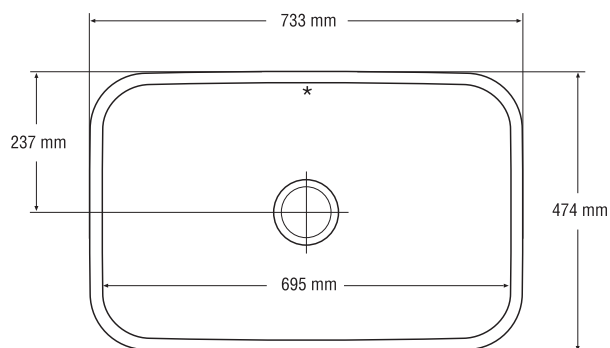

Монтаж
снизу
классический

Небольшие мойки (внутренние размеры)

857
152 x 297 x 141 mm

802
256 x 402 x 109 mm

809
267 x 318 x 167 mm

Большие мойки (внутренние размеры)

804
399 x 399 x 208 mm

805
400 x 449 x 208 mm

—
* *перелив*

Большие мойки
(внутренние размеры)

859
440 x 340 x 200 mm

871
531 x 397 x 188 mm

881
695 x 436 x 214 mm

901
558 x 438 x 249 mm

* *перелив*

Большие мойки
(внутренние размеры)

965
400 x 400 x 176 mm

966
700 x 401 x 176 mm

Двойные мойки
(внутренние размеры)

850
734 x 423 x 227 mm

873
823 x 399 x 191 x 115 mm

* *перелив*

Это ваша ванная комната.

Создайте ее
из Corian®.