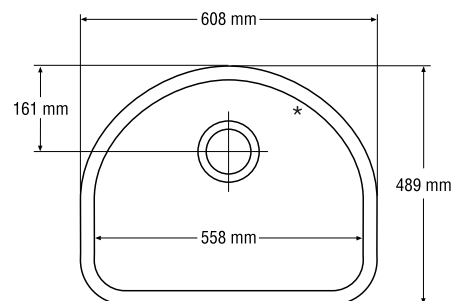

Монтаж
снизу
классический

Небольшие мойки (внутренние размеры)

857
152 x 297 x 141 mm

802
256 x 402 x 109 mm

809
267 x 318 x 167 mm

Большие мойки (внутренние размеры)

804
399 x 399 x 208 mm

805
400 x 449 x 208 mm

—
* *перелив*

Большие мойки
(внутренние размеры)

859
440 x 340 x 200 mm

871
531 x 397 x 188 mm

881
695 x 436 x 214 mm

901
558 x 438 x 249 mm

* *перелив*

Большие мойки
(внутренние размеры)

965
400 x 400 x 176 mm

966
700 x 401 x 176 mm

Двойные мойки
(внутренние размеры)

850
734 x 423 x 227 mm

873
823 x 399 x 191 x 115 mm

* *перелив*

Это ваша ванная комната.

Создайте ее
из Corian®.