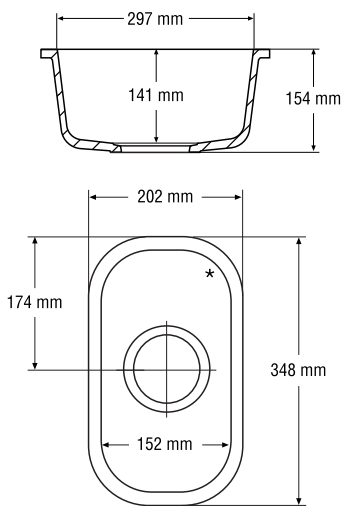

Монтаж
снизу
классический

Небольшие мойки (внутренние размеры)

857
152 x 297 x 141 mm

802
256 x 402 x 109 mm

809
267 x 318 x 167 mm

Большие мойки (внутренние размеры)

804
399 x 399 x 208 mm

805
400 x 449 x 208 mm

—
* *перелив*

Большие мойки
(внутренние размеры)

859
440 x 340 x 200 mm

871
531 x 397 x 188 mm

881
695 x 436 x 214 mm

901
558 x 438 x 249 mm

* *перелив*

Большие мойки
(внутренние размеры)

965
400 x 400 x 176 mm

966
700 x 401 x 176 mm

Двойные мойки
(внутренние размеры)

850
734 x 423 x 227 mm

873
823 x 399 x 191 x 115 mm

* *перелив*

Это ваша ванная комната.

Создайте ее
из Corian®.