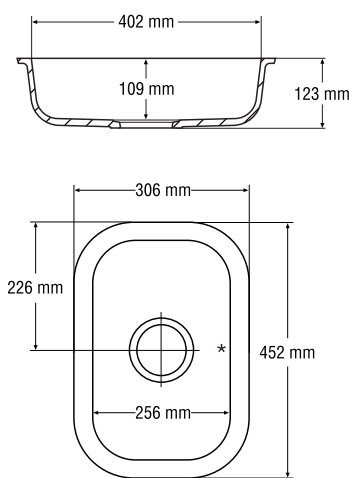

Монтаж
снизу
классический

Небольшие мойки (внутренние размеры)

857
152 x 297 x 141 mm

802
256 x 402 x 109 mm

809
267 x 318 x 167 mm

Большие мойки (внутренние размеры)

804
399 x 399 x 208 mm

805
400 x 449 x 208 mm

—
* *перелив*

Большие мойки
(внутренние размеры)

859
440 x 340 x 200 mm

871
531 x 397 x 188 mm

881
695 x 436 x 214 mm

901
558 x 438 x 249 mm

* *перелив*

Большие мойки
(внутренние размеры)

965
400 x 400 x 176 mm

966
700 x 401 x 176 mm

Двойные мойки
(внутренние размеры)

850
734 x 423 x 227 mm

873
823 x 399 x 191 x 115 mm

* *перелив*

Это ваша ванная комната.

Создайте ее
из Corian®.