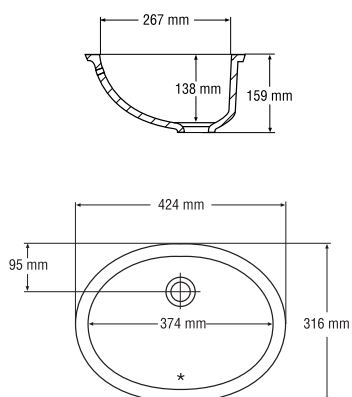

Монтаж
снизу
классический

Небольшие мойки (внутренние размеры)

857
152 x 297 x 141 mm

802
256 x 402 x 109 mm

809
267 x 318 x 167 mm

Большие мойки (внутренние размеры)

804
399 x 399 x 208 mm

805
400 x 449 x 208 mm

Монтаж
снизу
классический

**Раковины для
ванной комнаты**
(внутренние размеры)

810
418 x 332 x 138 mm

815
520 x 367 x 158 mm

820
374 x 267 x 138 mm

831
508 x 341 x 153 mm

* *перелив*

Цветовая гамма Corian®