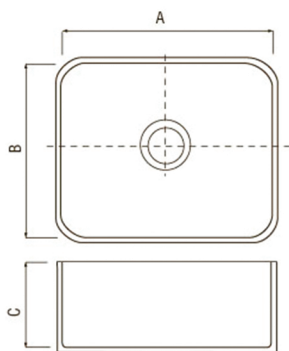

МОДЕЛЬ № 422

МОДЕЛЬ № 500

МОДЕЛЬ К

Размеры модели К на выбор:

A: от 200 до 700 мм

B: от 200 до 413 мм

C: от 50 до 250 мм

Внутренние радиусы – 9мм