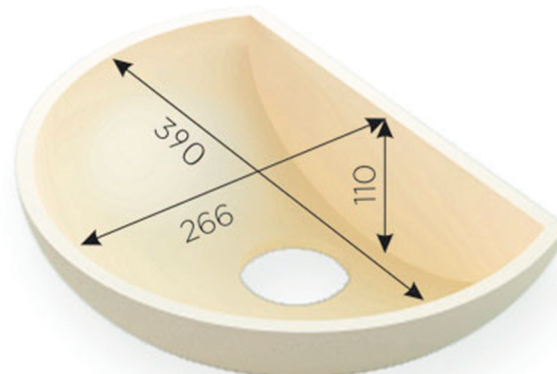

МОДЕЛЬ № 201

МОДЕЛЬ № 202

МОДЕЛЬ № 203

МОДЕЛЬ № 204

РАКОВИНЫ И УМЫВАЛЬНИКИ ИЗ АКРИЛОВОГО КАМНЯ GRANDEX

Модели раковин 201, 202 и 203 могут быть выполнены из камня коллекций: Pure Color, Sand and Sky, Delicious Edition и Adventure (серии P, S, D и A).
Остальные модели — из акрилового камня Grandex любого цвета.
Допускается незначительное отклонение от указанных размеров.