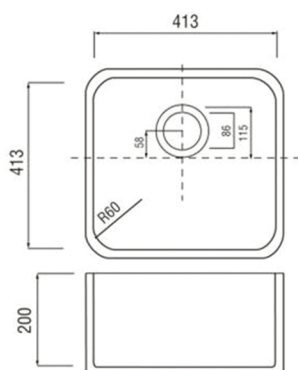

МОДЕЛЬ № 413