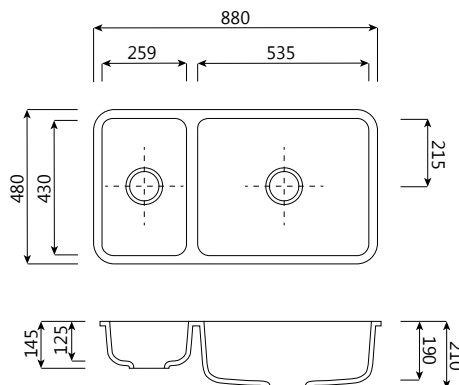

Модель JK 202
360 USD