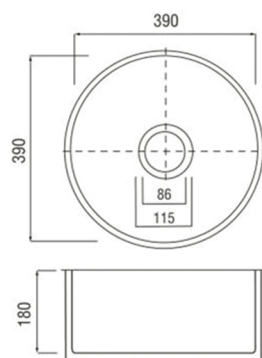

МОДЕЛЬ № 388