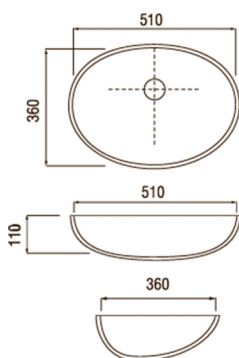

РАКОВИНЫ И УМЫВАЛЬНИКИ ИЗ АКРИЛОВОГО КАМНЯ GRANDEX

Модели раковин 201, 202 и 203 могут быть выполнены из камня коллекций: Pure Color, Sand and Sky, Delicious Edition и Adventure (серии P, S, D и A).
Остальные модели — из акрилового камня Grandex любого цвета.
Допускается незначительное отклонение от указанных размеров.

МОДЕЛЬ № 203