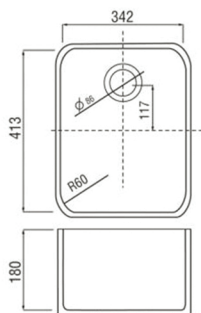

МОДЕЛЬ № 422

МОДЕЛЬ № 500

МОДЕЛЬ К

Размеры модели К на выбор:

A: от 200 до 700 мм

B: от 200 до 413 мм

C: от 50 до 250 мм

Внутренние радиусы – 9мм