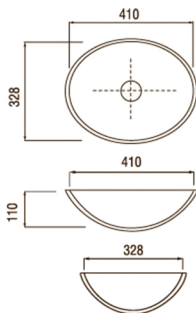

РАКОВИНЫ И УМЫВАЛЬНИКИ ИЗ АКРИЛОВОГО КАМНЯ GRANDEX

Модели раковин 201, 202 и 203 могут быть выполнены из камня коллекций: Pure Color, Sand and Sky, Delicious Edition и Adventure (серии P, S, D и A).
Остальные модели — из акрилового камня Grandex любого цвета.
Допускается незначительное отклонение от указанных размеров.

МОДЕЛЬ № 202