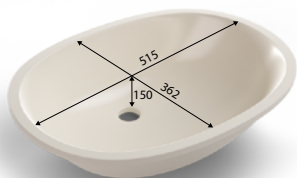

04.12.2014

Новые модели фабричных раковин и моек Grandex

Материал: акриловый камень Grandex
Цвет: белый

Модель JK 104
230 USD

Модель JK 202
360 USD

Модель JK 301
170 USD

Модель JK 302
160 USD

Цены указаны в долларах США.

МОДЕЛЬ № 422

МОДЕЛЬ № 500

МОДЕЛЬ К

Размеры модели К на выбор:

A: от 200 до 700 мм

B: от 200 до 413 мм

C: от 50 до 250 мм

Внутренние радиусы – 9мм