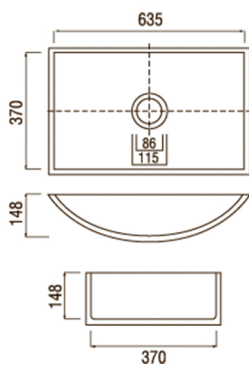

РАКОВИНЫ И УМЫВАЛЬНИКИ ИЗ АКРИЛОВОГО КАМНЯ GRANDEX

Модели раковин 201, 202 и 203 могут быть выполнены из камня коллекций: Pure Color, Sand and Sky, Delicious Edition и Adventure (серии P, S, D и A).
Остальные модели — из акрилового камня Grandex любого цвета.
Допускается незначительное отклонение от указанных размеров.

МОДЕЛЬ № 205