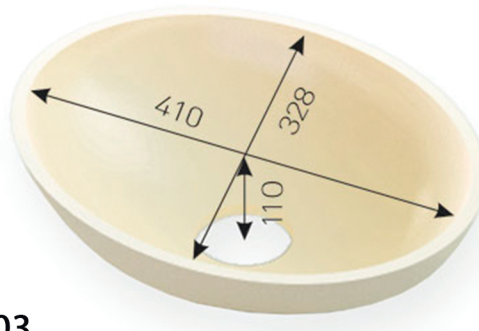

МОДЕЛЬ № 202