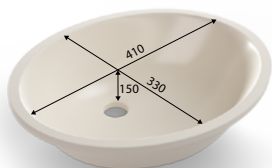

04.12.2014

Новые модели фабричных раковин и моек Grandex

Материал: акриловый камень Grandex
Цвет: белый

Модель JK 104
230 USD

Модель JK 202
360 USD

Модель JK 301
170 USD

Модель JK 302
160 USD

Цены указаны в долларах США.

МОДЕЛЬ № 422

МОДЕЛЬ № 500

МОДЕЛЬ К

Размеры модели К на выбор:

A: от 200 до 700 мм

B: от 200 до 413 мм

C: от 50 до 250 мм

Внутренние радиусы – 9мм