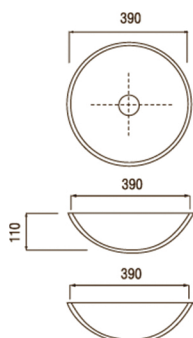

РАКОВИНЫ И УМЫВАЛЬНИКИ ИЗ АКРИЛОВОГО КАМНЯ GRANDEX

Модели раковин 201, 202 и 203 могут быть выполнены из камня коллекций: Pure Color, Sand and Sky, Delicious Edition и Adventure (серии P, S, D и A).
Остальные модели — из акрилового камня Grandex любого цвета.
Допускается незначительное отклонение от указанных размеров.

МОДЕЛЬ № 201