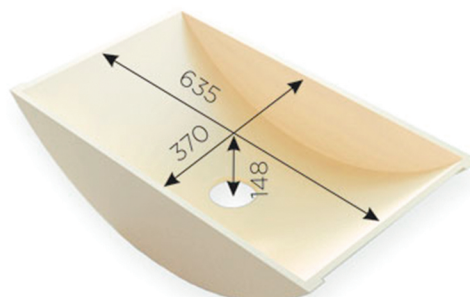

РАКОВИНЫ И УМЫВАЛЬНИКИ ИЗ АКРИЛОВОГО КАМНЯ GRANDEX

Модели раковин 201, 202 и 203 могут быть выполнены из камня коллекций: Pure Color, Sand and Sky, Delicious Edition и Adventure (серии P, S, D и A).
Остальные модели — из акрилового камня Grandex любого цвета.
Допускается незначительное отклонение от указанных размеров.

МОДЕЛЬ № 205