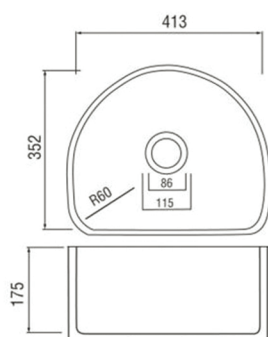

МОДЕЛЬ № 362