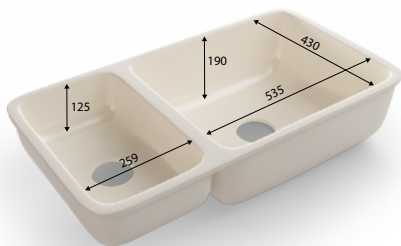

04.12.2014

Новые модели фабричных раковин и моек Grandex

Материал: акриловый камень Grandex
Цвет: белый

Модель JK 104
230 USD

Модель JK 202
360 USD

Модель JK 301
170 USD

Модель JK 302
160 USD

Цены указаны в долларах США.

МОДЕЛЬ № 422

МОДЕЛЬ № 500

МОДЕЛЬ К

Размеры модели К на выбор:

A: от 200 до 700 мм

B: от 200 до 413 мм

C: от 50 до 250 мм

Внутренние радиусы – 9мм