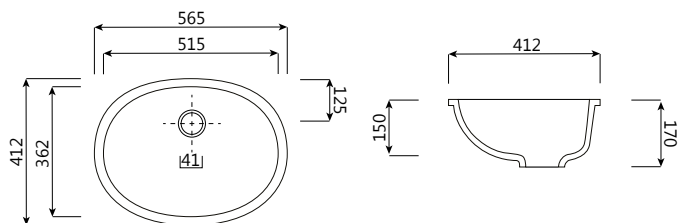

Модель JK 301
170 USD