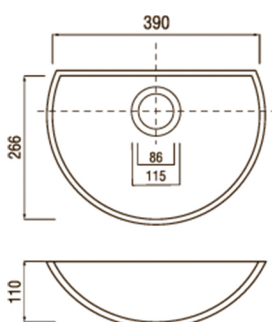

РАКОВИНЫ И УМЫВАЛЬНИКИ ИЗ АКРИЛОВОГО КАМНЯ GRANDEX

Модели раковин 201, 202 и 203 могут быть выполнены из камня коллекций: Pure Color, Sand and Sky, Delicious Edition и Adventure (серии P, S, D и A).
Остальные модели — из акрилового камня Grandex любого цвета.
Допускается незначительное отклонение от указанных размеров.

МОДЕЛЬ № 204