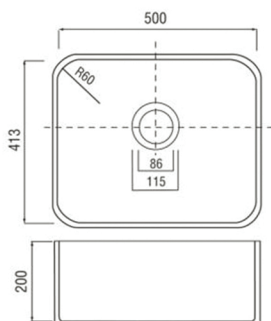

МОДЕЛЬ № 422

МОДЕЛЬ № 500

МОДЕЛЬ К

Размеры модели К на выбор:

A: от 200 до 700 мм

B: от 200 до 413 мм

C: от 50 до 250 мм

Внутренние радиусы – 9мм