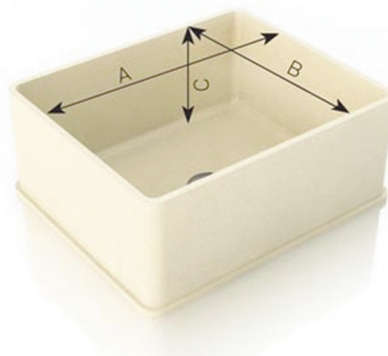

МОДЕЛЬ № 304 фруктовница

МОДЕЛЬ № 362

МОДЕЛЬ № 388

МОДЕЛЬ № 413

МОЙКИ И РАКОВИНЫ ИЗ АКРИЛОВОГО КАМНЯ GRANDEX НА ЗАКАЗ

Все модели моек могут быть выполнены из акрилового камня Grandex любого цвета.
Допускается незначительное отклонение от указанных размеров.

МОДЕЛЬ № 422

МОДЕЛЬ № 500

МОДЕЛЬ К

Размеры модели К на выбор:

A: от 200 до 700 мм

B: от 200 до 413 мм

C: от 50 до 250 мм

Внутренние радиусы – 9мм