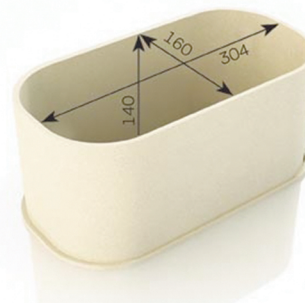

МОЙКИ И РАКОВИНЫ ИЗ АКРИЛОВОГО КАМНЯ GRANDEX НА ЗАКАЗ

Все модели моек могут быть выполнены из акрилового камня Grandex любого цвета.
Допускается незначительное отклонение от указанных размеров.

МОДЕЛЬ № 304 фруктовница