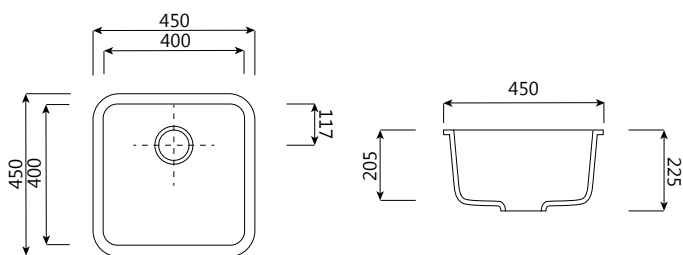

NEO GRAND

— solid surfaces —

Компания «Нео Гранд»

г. Нижний Новгород,

Сормовское Шоссе, 26

тел.: +7 999 071 50 20

neogrand52@yandex.ru

www.neo-grand.ru

04.12.2014

Новые модели фабричных раковин и моек Grandex

Материал: акриловый камень Grandex
Цвет: белый

Модель JK 104
230 USD