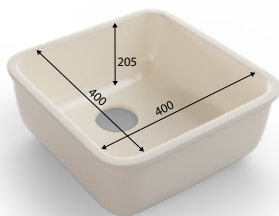

Модель JK 104
230 USD