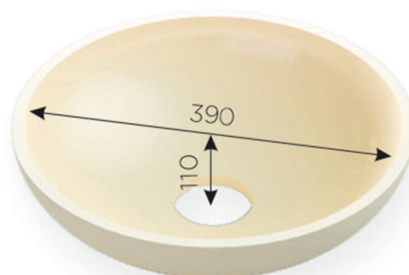

8(999) 071 50 20

e-mail: neogrand52@yandex.ru

www.neo-grand.ru

РАКОВИНЫ И УМЫВАЛЬНИКИ ИЗ АКРИЛОВОГО КАМНЯ GRANDEX

Модели раковин 201, 202 и 203 могут быть выполнены из камня коллекций: Pure Color, Sand and Sky, Delicious Edition и Adventure (серии P, S, D и A).
Остальные модели — из акрилового камня Grandex любого цвета.
Допускается незначительное отклонение от указанных размеров.

МОДЕЛЬ № 201

МОДЕЛЬ № 202

МОДЕЛЬ № 203

МОДЕЛЬ № 204

РАКОВИНЫ И УМЫВАЛЬНИКИ ИЗ АКРИЛОВОГО КАМНЯ GRANDEX

Модели раковин 201, 202 и 203 могут быть выполнены из камня коллекций: Pure Color, Sand and Sky, Delicious Edition и Adventure (серии P, S, D и A).
Остальные модели — из акрилового камня Grandex любого цвета.
Допускается незначительное отклонение от указанных размеров.