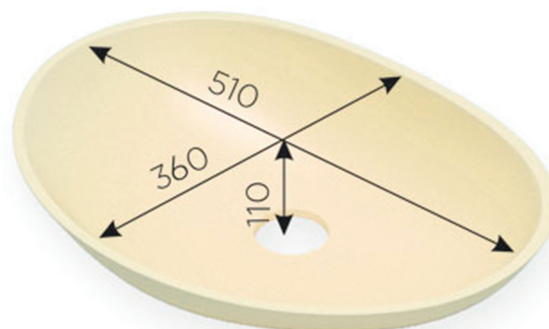

МОДЕЛЬ № 203